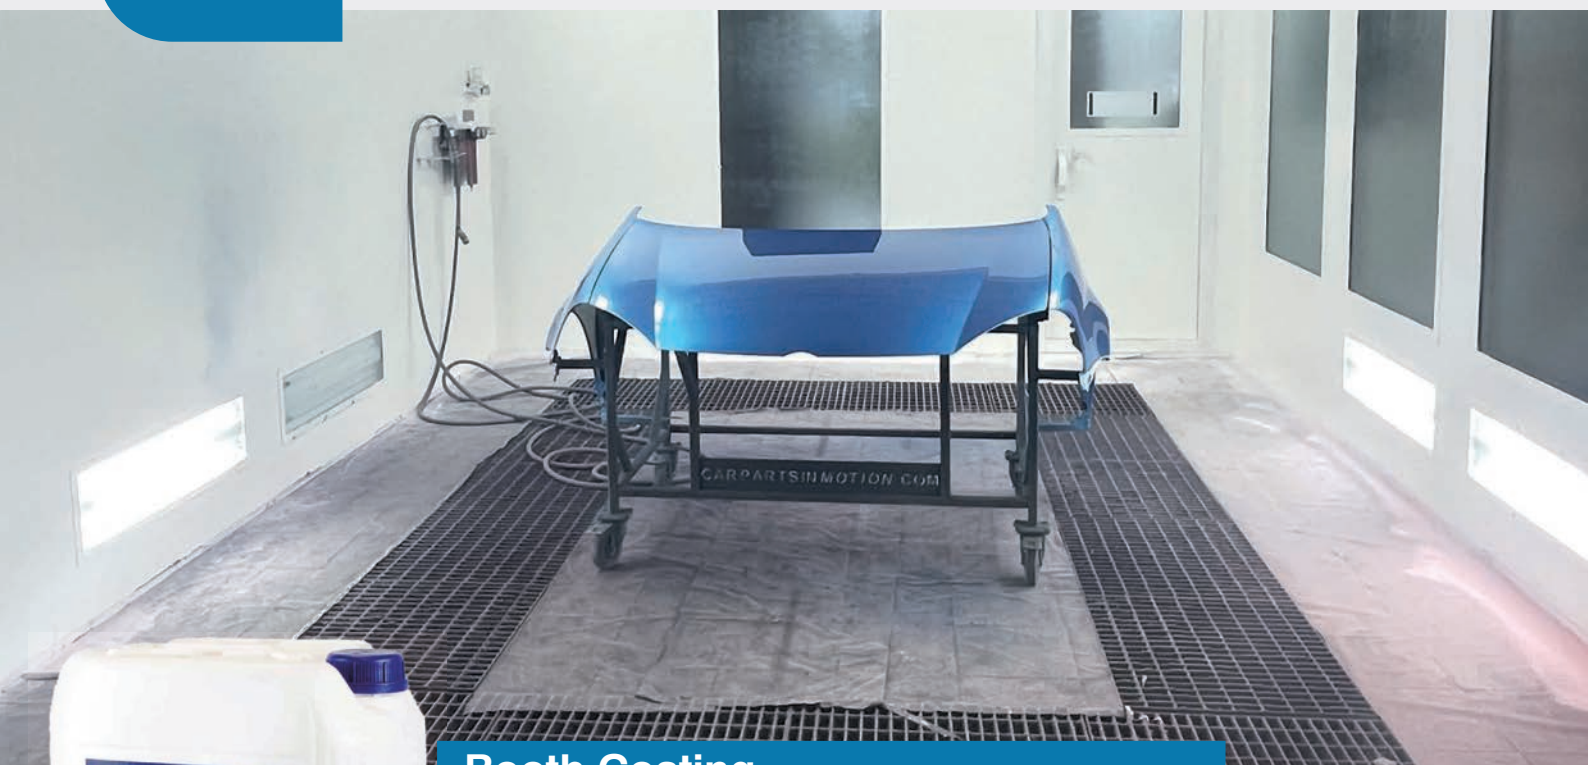

Booth Coating

De Perfect Line Booth Coating is een kleeflak die door middel van een spuitpistool, kwast of verfroller aangebracht kan worden op de wanden van de spuitcabine. De Booth Coating laat vuil en stof aan de oppervlakte kleven, waardoor de spuitcabine schoon blijft. De kleeflak is oplosbaar in (warm) water, is makkelijk te verwijderen en bevat geen siliconen.